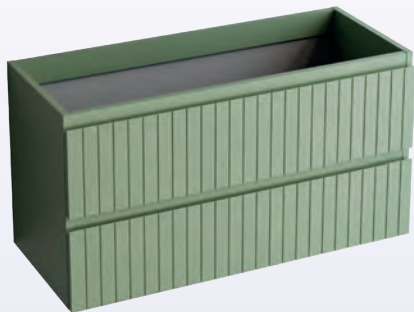

TARIFA COMPOSICIONES / SETS PRICE LIST

GLOW

LACADO MINT MATE / MATTE MINT LACQUERED
LACADO COBALT MATE / MATTE COBALT LACQUERED
LACADO BLANCO MATE / MATTE BLANCO LACQUERED
LACADO NEGRO MATE / MATTE NEGRO LACQUERED

MUEBLE + ENCIMERA + ESPEJO
VANITY + COUNTERTOP + MIRROR

- MINT (.V)
- COBALT (.Z)
- BLANCO (.W)
- NEGRO (.N)

► composición
60 cm /
60 cm set

		ESPEJO / MIRROR				MUEBLE + ENCIMERA SIN ESPEJO / VANITY + COUNTERTOP WITHOUT MIRROR
		WIN	LAP	BASIC		
ENCIMERA / COUNTERTOP	CERÁMICA / CERAMICS					
		CERAMICS 	CG060.16.V CG060.16.Z CG060.16.W CG060.16.N	CG060.15.V CG060.15.Z CG060.15.W CG060.15.N	CG060.11.V CG060.11.Z CG060.11.W CG060.11.N	CG060.10.V CG060.10.Z CG060.10.W CG060.10.N
	SOLID MARBLE	SOFT 	CG060.26.V CG060.26.Z CG060.26.W CG060.26.N	CG060.25.V CG060.25.Z CG060.25.W CG060.25.N	CG060.21.V CG060.21.Z CG060.21.W CG060.21.N	CG060.20.V CG060.20.Z CG060.20.W CG060.20.N
	PORCELÁNICO / PORCELANIC	TECH STORM WHITE 	CG060.36.V CG060.36.Z CG060.36.W CG060.36.N	CG060.35.V CG060.35.Z CG060.35.W CG060.35.N	CG060.31.V CG060.31.Z CG060.31.W CG060.31.N	CG060.30.V CG060.30.Z CG060.30.W CG060.30.N
	TECH ALLURE BLACK 	CG060.46.V CG060.46.Z CG060.46.W CG060.46.N	CG060.45.V CG060.45.Z CG060.45.W CG060.45.N	CG060.41.V CG060.41.Z CG060.41.W CG060.41.N	CG060.40.V CG060.40.Z CG060.40.W CG060.40.N	

► composición
80 cm /
80 cm set

		ESPEJO / MIRROR						MUEBLE + ENCIMERA SIN ESPEJO / VANITY + COUNTERTOP WITHOUT MIRROR	
		WIN	LAP	EYE	PROFILE ORO / GOLD	PROFILE NEGRO / BLACK	BASIC		
ENCIMERA / COUNTERTOP	CERÁMICA / CERAMICS								
		CERAMICS 	CG080.16.V CG080.16.Z CG080.16.W CG080.16.N	CG080.15.V CG080.15.Z CG080.15.W CG080.15.N	CG080.14.V CG080.14.Z CG080.14.W CG080.14.N	CG080.13.V CG080.13.Z CG080.13.W CG080.13.N	CG080.12.V CG080.12.Z CG080.12.W CG080.12.N	CG080.11.V CG080.11.Z CG080.11.W CG080.11.N	CG080.10.V CG080.10.Z CG080.10.W CG080.10.N
	SOLID MARBLE	SOFT 	CG080.26.V CG080.26.Z CG080.26.W CG080.26.N	CG080.25.V CG080.25.Z CG080.25.W CG080.25.N	CG080.24.V CG080.24.Z CG080.24.W CG080.24.N	CG080.23.V CG080.23.Z CG080.23.W CG080.23.N	CG080.22.V CG080.22.Z CG080.22.W CG080.22.N	CG080.21.V CG080.21.Z CG080.21.W CG080.21.N	CG080.20.V CG080.20.Z CG080.20.W CG080.20.N
	PORCELÁNICO / PORCELANIC	TECH STORM WHITE 	CG080.36.V CG080.36.Z CG080.36.W CG080.36.N	CG080.35.V CG080.35.Z CG080.35.W CG080.35.N	CG080.34.V CG080.34.Z CG080.34.W CG080.34.N	CG080.33.V CG080.33.Z CG080.33.W CG080.33.N	CG080.32.V CG080.32.Z CG080.32.W CG080.32.N	CG080.31.V CG080.31.Z CG080.31.W CG080.31.N	CG080.30.V CG080.30.Z CG080.30.W CG080.30.N
	TECH ALLURE BLACK 	CG080.46.V CG080.46.Z CG080.46.W CG080.46.N	CG080.45.V CG080.45.Z CG080.45.W CG080.45.N	CG080.44.V CG080.44.Z CG080.44.W CG080.44.N	CG080.43.V CG080.43.Z CG080.43.W CG080.43.N	CG080.42.V CG080.42.Z CG080.42.W CG080.42.N	CG080.41.V CG080.41.Z CG080.41.W CG080.41.N	CG080.40.V CG080.40.Z CG080.40.W CG080.40.N