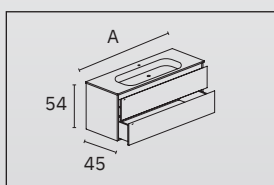

60	CG060.W
80	CG080.W
100	CG100.W

GLOW
LACADO NEGRO
MATE /
MATTE BLACK
LACQUERED