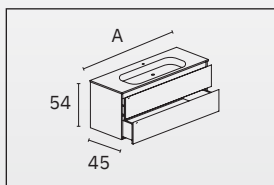

DUO

DUO

TARIFA ARTÍCULOS GENERAL / GENERAL PRICE LIST

MUEBLES / VANITIES

A (cm)

GLOW
LACADO MINT MATE /
MATTE MINT
LACQUERED

60	CG060.V
80	CG080.V
100	CG100.V

GLOW
LACADO COBALT MATE /
MATTE COBALT
LACQUERED