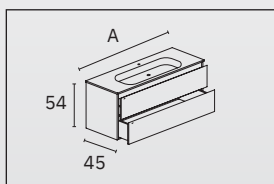

DUO

DUO

TARIFA ARTÍCULOS GENERAL / GENERAL PRICE LIST

MUEBLES / VANITIES

A (cm)

GLOW
LACADO MINT MATE /
MATTE MINT
LACQUERED

60	CG060.V
80	CG080.V
100	CG100.V

GLOW
LACADO COBALT MATE /
MATTE COBALT
LACQUERED