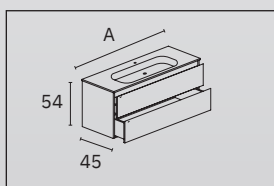

TARIFA ARTÍCULOS GENERAL / GENERAL PRICE LIST

MUEBLES / VANITIES

A (cm)

GLOW
LACADO MINT MATE /
MATTE MINT
LACQUERED

60	CG060.V
80	CG080.V
100	CG100.V

GLOW
LACADO COBALT MATE /
MATTE COBALT
LACQUERED

60	CG060.Z
80	CG080.Z
100	CG100.Z

GLOW
LACADO BLANCO
MATE /
MATTE WHITE
LACQUERED

60	CG060.W
80	CG080.W
100	CG100.W

GLOW
LACADO NEGRO
MATE /
MATTE BLACK
LACQUERED

60	CG060.N
80	CG080.N
100	CG100.N

STEP
MADERA
LAMINADA SAND /
SAND LAMINATED
WOOD

60	CS060.A
80	CS080.A
100	CS100.A

STEP
LACADO BLANCO
MATE /
MATTE WHITE
LACQUERED

60	CS060.W
80	CS080.W
100	CS100.W

DUO
MADERA LAMINADA
SAND / SAND
LAMINATED WOOD

60	CD060.N
80	CD080.N
100	CD100.N

DUO
MADERA LAMINADA
SHADOW /
SHADOW LAMINATED
WOOD

60	CD060.B
80	CD080.B
100	CD100.B