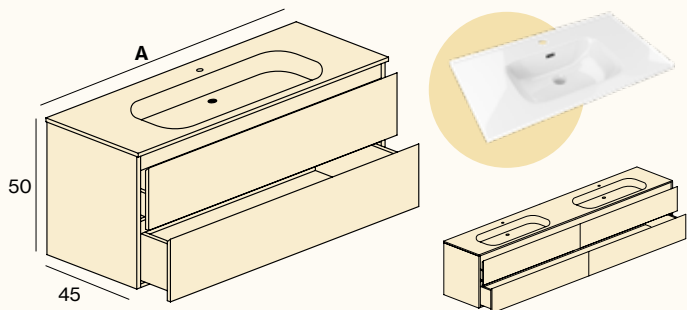

SOLID MINERAL - BRILLO

SOLID MINERAL - MATE

BASES DE LAVABO SUSPENDIDAS

2 CAJONES

A (cm)	LAVABO	BLANCO	SAND	PVP
60		S201.060.CB	S201.060.CS	-
80		S201.080.CB	S201.080.CS	-
100		S201.100.CB	S201.100.CS	-
120		S201.120.CB	S201.120.CS	-
120X		S201.120.XB	S201.120.XS	-

· Producto en stock.

PACK MUEBLE SUSPENDIDO + ENCIMERA

DOS CAJONES + ENCIMERA DE CERÁMICA

Blanco Mate

Sand

A (cm)	LAVABO	BLANCO	SAND	PVP
		REF	REF	
60		S901.060.CB	S901.060.CS	-
80		S901.080.CB	S901.080.CS	-
100		S901.100.CB	S901.100.CS	-
120		S901.120.CB	S901.120.CS	-
120X		S901.120.XB	S901.120.XS	-