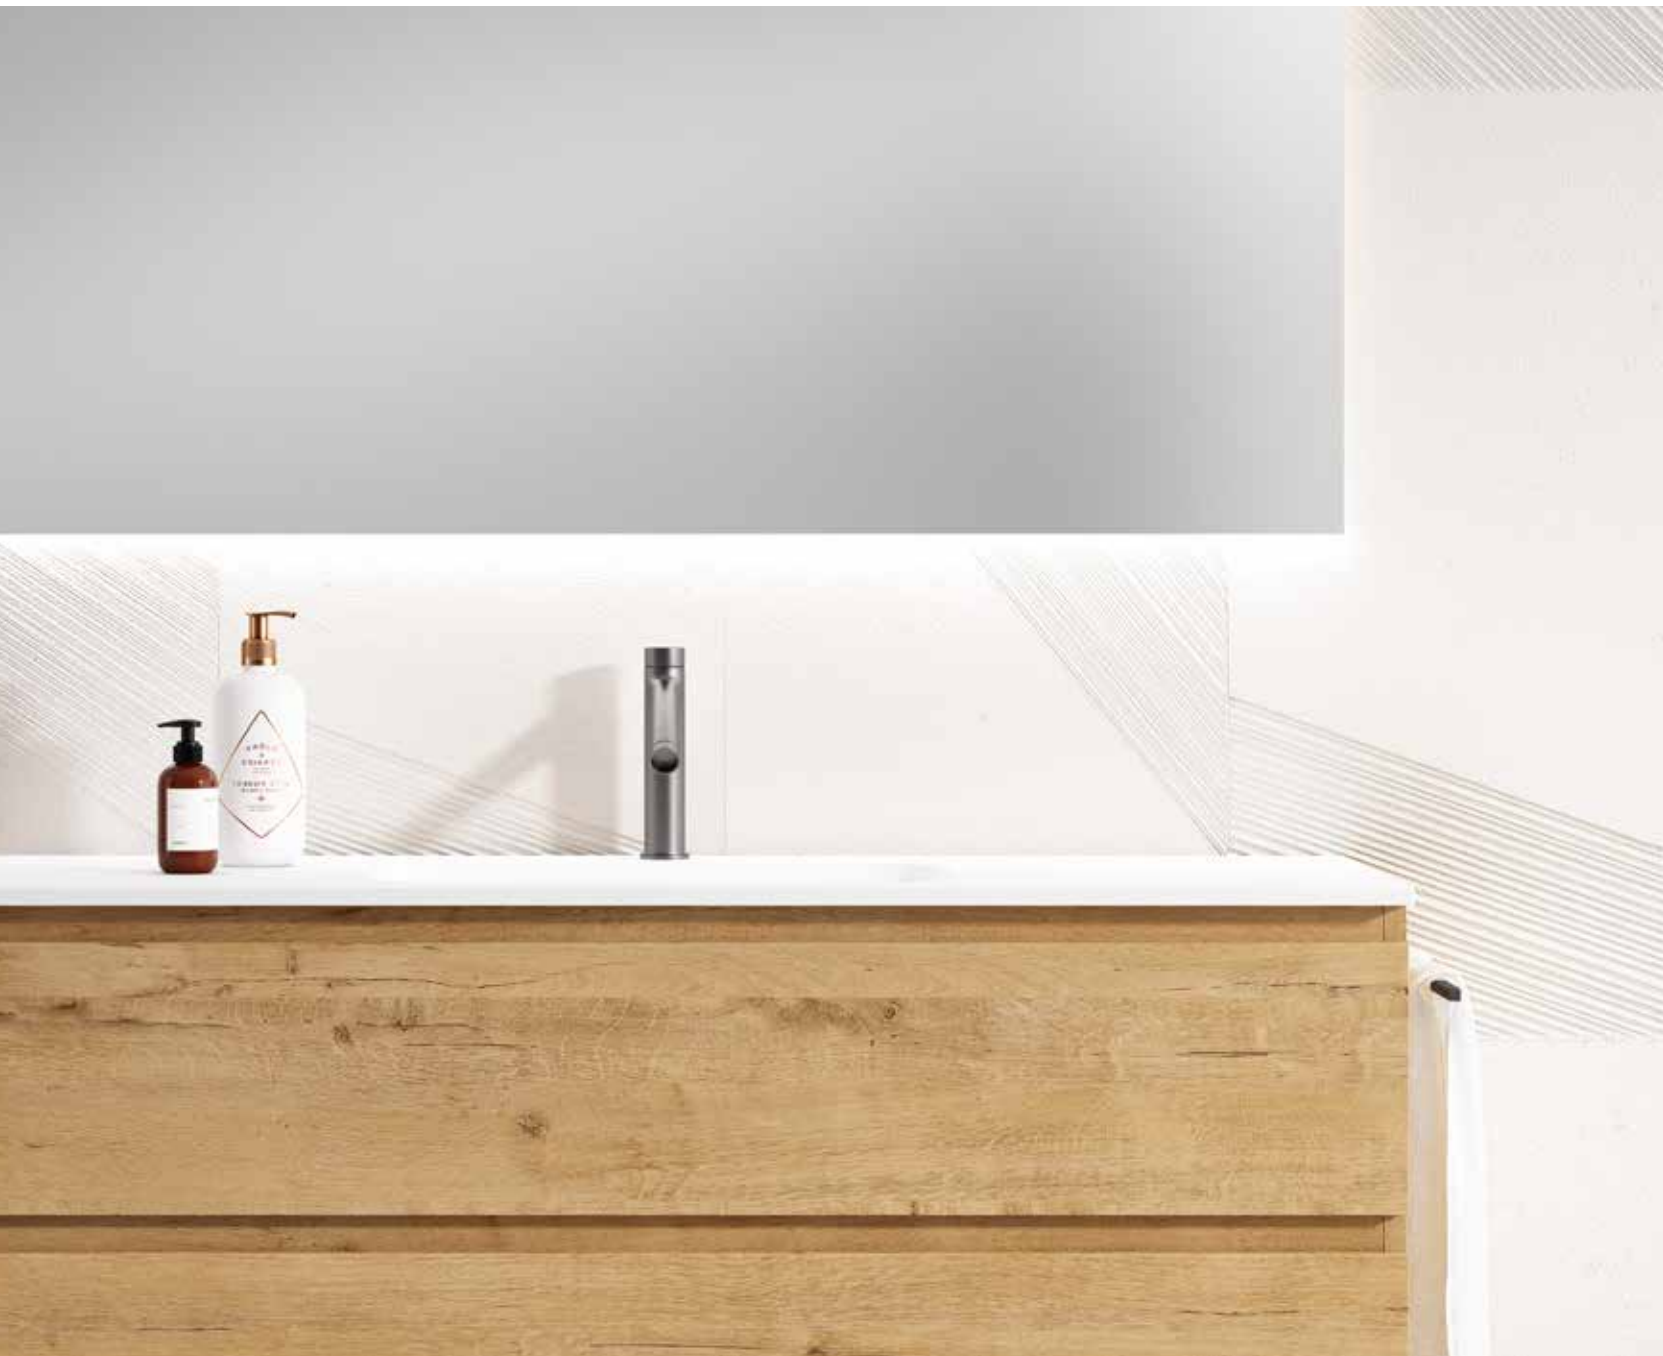

Step

Lo concreto, justo a tiempo.

▼ Bañera
Borealis Solid Surface

Auxiliar
Toallero metálico pared

Mueble
2 cajones / tirador Inglete
Step acabado lacado

Encimera Integrada
Cerámica

Espejo retroiluminado
Rounded

02 CASUAL
MUEBLES DE BAÑO

Detalle frontal ►
Inglete

- Mueble ▶
*2 cajones / tirador Step
acabado laminado sand*
- Encimera Integrada
Solid Mineral
- Espejo retroiluminado
Spined
- Auxiliar
Toallero metálico Stand
- Bañera
Andromeda Solid Surface

▲ Detalle textura laminado colección Step

▲ Mueble
*2 cajones / tirador Inglete Step
acabado lacado blanco mate*

Encimera Integrada
Solid Mineral de dos senos

Espejo liso
Liso / Aplique Ledin

Auxiliar
Toallero metálico pared