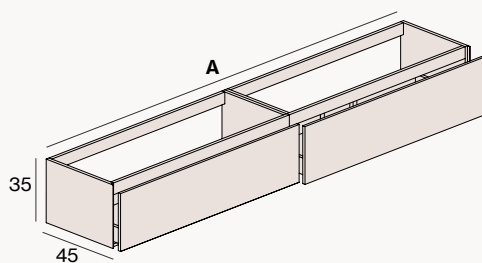

120		A103.120.I	-	-	-
120		A103.120.D	-	-	-
120		A103.120.X	-	-	-
140		A103.140.I	-	-	-
140		A103.140.D	-	-	-
140		A103.140.X	-	-	-
160		A103.160.I	-	-	-
160		A103.160.D	-	-	-
160		A103.160.X	-	-	-
180		A103.180.I	-	-	-
180		A103.180.D	-	-	-
180		A103.180.X	-	-	-
200		A103.200.I	-	-	-
200		A103.200.D	-	-	-
200		A103.200.X	-	-	-

- Las composiciones asimétricas tienen la siguiente modulación: 120 (80+40), 140 (100+40), 160 (100+60), 180 (120+60), 200 (120+80). Otras configuraciones disponibles.
- Muebles especiales: Para medidas intermedias en anchura y/o altura tomar el precio de la medida inmediatamente superior.
- El mueble de altura 35 no lleva sistema Decospace. Si la instalación lo permite se puede pedir sin sobreprecio.

& complementa

COMPLEMENTA
TU MUEBLE
Organizadores, toalleros,...
pág. 148

- C Lavabo centrado
- D Lavabo derecho
- I Lavabo izquierdo
- X Lavabo doble