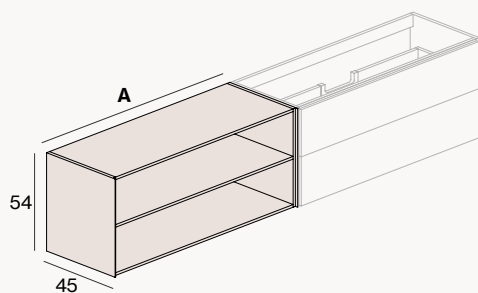

BANCADA

120	A103.120.M	-	-	-
140	A103.140.M	-	-	-
160	A103.160.M	-	-	-
180	A103.180.M	-	-	-
200	A103.200.M	-	-	-

· Puede crear su mueble personalizado añadiendo los módulos a derecha y/o izquierda de la base de lavabo seleccionada. Especifique la posición de los mismos.

& complementa
 COMPLEMENTA
 TU MUEBLE
 Organizadores, toalleros,...
 pág. 148

- C Lavabo centrado
- D Lavabo derecho
- I Lavabo izquierdo
- X Lavabo doble

MÓDULOS SUSPENDIDOS

DECORATIVO

A (cm)	REF	LACA
30	A104.030.M	-
40	A104.040.M	-
60	A104.060.M	-
70	A104.070.M	-
80	A104.080.M	-

DECORATIVO 2 ESTANTES

30	A207.030.M	-
40	A207.040.M	-
60	A207.060.M	-
70	A207.070.M	-
80	A207.080.M	-

2 CAJONES

A (cm)	REF	LACA	MADERA	MADERA
			TABLERO MARINO	MACIZA
			<small>estructura lacada</small>	<small>estructura lacada</small>
30	A201.030.M	-	-	-
40	A201.040.M	-	-	-
60	A201.060.M	-	-	-
70	A201.070.M	-	-	-
80	A201.080.M	-	-	-
90	A201.090.M	-	-	-
100	A201.100.M	-	-	-
120	A201.120.M	-	-	-
140	A201.140.M	-	-	-