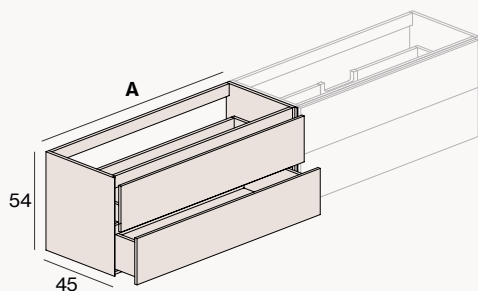

BANCADA

120	A103.120.M	-	-	-
140	A103.140.M	-	-	-
160	A103.160.M	-	-	-
180	A103.180.M	-	-	-
200	A103.200.M	-	-	-

· Puede crear su mueble personalizado añadiendo los módulos a derecha y/o izquierda de la base de lavabo seleccionada. Especifique la posición de los mismos.

& complementa
 COMPLEMENTA
 TU MUEBLE
 Organizadores, toalleros,...
 pág. 148

- C Lavabo centrado
- D Lavabo derecho
- I Lavabo izquierdo
- X Lavabo doble

MÓDULOS SUSPENDIDOS

DECORATIVO

A (cm)	REF	LACA
30	A104.030.M	-
40	A104.040.M	-
60	A104.060.M	-
70	A104.070.M	-
80	A104.080.M	-

DECORATIVO 2 ESTANTES

30	A207.030.M	-
40	A207.040.M	-
60	A207.060.M	-
70	A207.070.M	-
80	A207.080.M	-

2 CAJONES

A (cm)	REF	LACA	MADERA	MADERA
			TABLERO MARINO	MACIZA
			<small>estructura lacada</small>	<small>estructura lacada</small>
30	A201.030.M	-	-	-
40	A201.040.M	-	-	-
60	A201.060.M	-	-	-
70	A201.070.M	-	-	-
80	A201.080.M	-	-	-
90	A201.090.M	-	-	-
100	A201.100.M	-	-	-
120	A201.120.M	-	-	-
140	A201.140.M	-	-	-