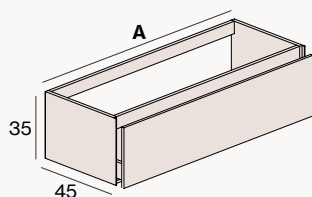

Configura y personaliza tu mueble Alma.

Frontal Madera

Frontal Lacado

A Escoge el color de la estructura del mueble

Lacados

B Escoge el color del frontal PUSH

Lacados

Madera Tablero Marino / Chapa de Roble y Nogal

Madera Maciza / Roble

BASES DE LAVABO SUSPENDIDAS

1 CAJÓN

A (cm)	LAVABO	REF	LACA	MADERA	MADERA
				TABLERO MARINO	MACIZA
				estructura lacada	estructura lacada
60		A101.060.C	-	-	-
70		A101.070.C	-	-	-
80		A101.080.C	-	-	-
90		A101.090.C	-	-	-
100		A101.100.I	-	-	-
100		A101.100.C	-	-	-
100		A101.100.D	-	-	-
120		A101.120.I	-	-	-
120		A101.120.C	-	-	-
120		A101.120.D	-	-	-
120		A101.120.X	-	-	-
140		A101.140.I	-	-	-
140		A101.140.C	-	-	-
140		A101.140.D	-	-	-
140		A101.140.X	-	-	-