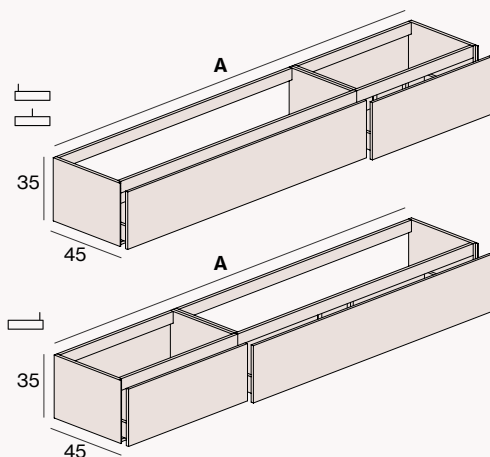

Madera Maciza / Roble

BASES DE LAVABO SUSPENDIDAS

1 CAJÓN

A (cm)	LAVABO	REF	LACA	MADERA	MADERA
				TABLERO MARINO	MACIZA
				estructura lacada	estructura lacada
60		A101.060.C	-	-	-
70		A101.070.C	-	-	-
80		A101.080.C	-	-	-
90		A101.090.C	-	-	-
100		A101.100.I	-	-	-
100		A101.100.C	-	-	-
100		A101.100.D	-	-	-
120		A101.120.I	-	-	-
120		A101.120.C	-	-	-
120		A101.120.D	-	-	-
120		A101.120.X	-	-	-
140		A101.140.I	-	-	-
140		A101.140.C	-	-	-
140		A101.140.D	-	-	-
140		A101.140.X	-	-	-

2 CAJONES ASIMÉTRICOS

120		A102.120.I	-	-	-
120		A102.120.C	-	-	-
120		A102.120.D	-	-	-
140		A102.140.I	-	-	-
140		A102.140.C	-	-	-
140		A102.140.D	-	-	-
160		A102.160.I	-	-	-
160		A102.160.C	-	-	-
160		A102.160.D	-	-	-
180		A102.180.I	-	-	-
180		A102.180.C	-	-	-
180		A102.180.D	-	-	-
200		A102.200.I	-	-	-
200		A102.200.C	-	-	-
200		A102.200.D	-	-	-