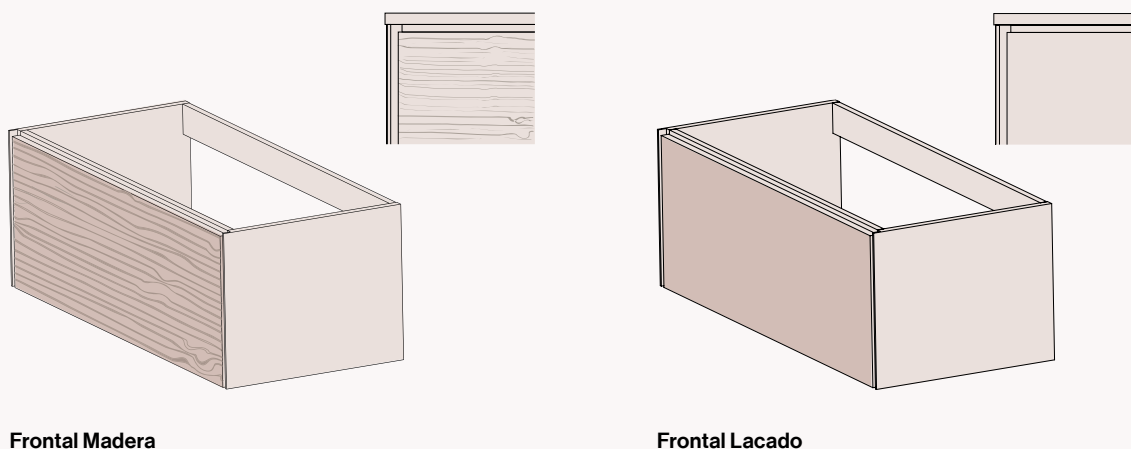

WOOD PROTECT SYSTEM

Las maderas tablero marino o madera maciza están protegidas contra los agentes externos con aceites naturales que respetan la textura y naturaleza de la Massello.

ATELIER SYSTEM

En los acabados de tablero marino o madera maciza se seleccionan las piezas de forma numerada para respetar la continuidad de la veta en todo el mueble.

Configura y personaliza tu mueble Alma.

Frontal Madera

Frontal Lacado

A Escoge el color de la estructura del mueble

Lacados

B Escoge el color del frontal PUSH

Lacados

Madera Tablero Marino / Chapa de Roble y Nogal

Madera Maciza / Roble

BASES DE LAVABO SUSPENDIDAS

1 CAJÓN

A (cm)	LAVABO	REF	LACA	MADERA	MADERA
				TABLERO MARINO	MACIZA
				estructura lacada	estructura lacada
60		A101.060.C	-	-	-
70		A101.070.C	-	-	-
80		A101.080.C	-	-	-
90		A101.090.C	-	-	-
100		A101.100.I	-	-	-
100		A101.100.C	-	-	-
100		A101.100.D	-	-	-
120		A101.120.I	-	-	-
120		A101.120.C	-	-	-
120		A101.120.D	-	-	-
120		A101.120.X	-	-	-
140		A101.140.I	-	-	-
140		A101.140.C	-	-	-
140		A101.140.D	-	-	-
140		A101.140.X	-	-	-