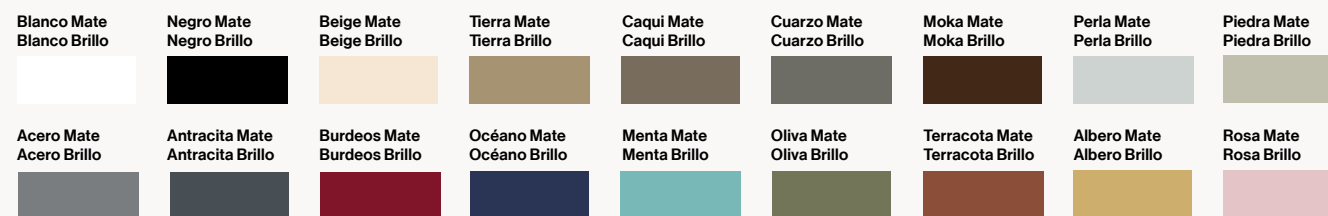

WOOD PROTECT SYSTEM

Las maderas tablero marino o madera maciza están protegidas contra los agentes externos con aceites naturales que respetan la textura y naturaleza de la Massello.

ATELIER SYSTEM

En los acabados de tablero marino o madera maciza se seleccionan las piezas de forma numerada para respetar la continuidad de la veta en todo el mueble.

Configura y personaliza tu mueble Alma.

Frontal Madera

Frontal Lacado

A Escoge el color de la estructura del mueble

Lacados

B Escoge el color del frontal PUSH

Lacados

Madera Tablero Marino / Chapa de Roble y Nogal