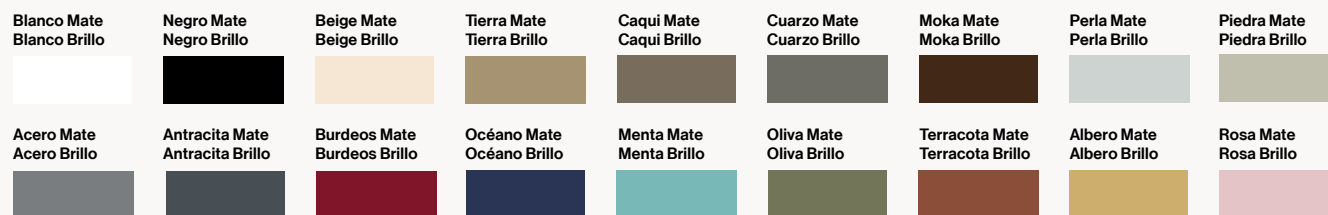

WOOD PROTECT SYSTEM

Las maderas tablero marino o madera maciza están protegidas contra los agentes externos con aceites naturales que respetan la textura y naturaleza de la Massello.

ATELIER SYSTEM

En los acabados de tablero marino o madera maciza se seleccionan las piezas de forma numerada para respetar la continuidad de la veta en todo el mueble.

Configura y personaliza tu mueble Alma.

Frontal Madera

Frontal Lacado

A Escoge el color de la estructura del mueble

Lacados

B Escoge el color del frontal PUSH

Lacados

Madera Tablero Marino / Chapa de Roble y Nogal