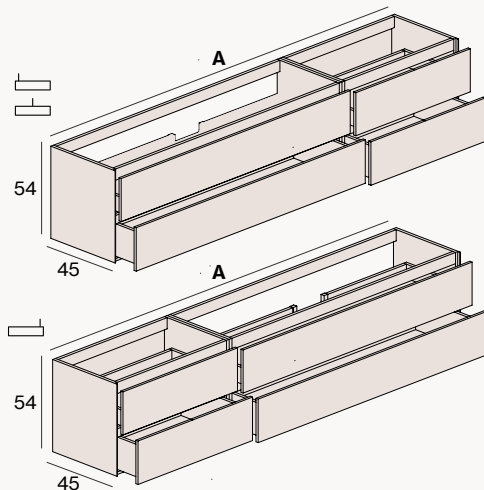

4 CAJONES ASIMÉTRICOS

120		A208.120.I	-	-	-
120		A208.120.C	-	-	-
120		A208.120.D	-	-	-
140		A208.140.I	-	-	-
140		A208.140.C	-	-	-
140		A208.140.D	-	-	-
160		A208.160.I	-	-	-
160		A208.160.C	-	-	-
160		A208.160.D	-	-	-
180		A208.180.I	-	-	-
180		A208.180.C	-	-	-
180		A208.180.D	-	-	-
200		A208.200.I	-	-	-
200		A208.200.C	-	-	-
200		A208.200.D	-	-	-

& complementa
COMPLEMENTA
TU MUEBLE
Organizadores, toalleros,...
pág. 148

- C Lavabo centrado
- D Lavabo derecho
- I Lavabo izquierdo
- X Lavabo doble