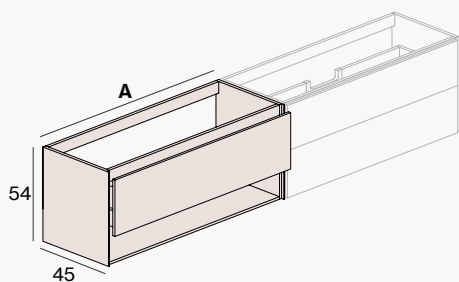

1 CAJÓN + DECORATIVO