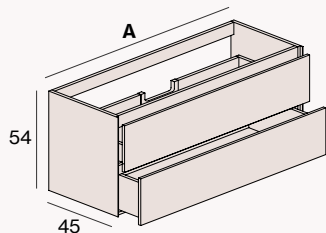

- Las composiciones asimétricas tienen la siguiente modulación: 120 (80+40), 140 (100+40), 160 (100+60), 180 (120+60), 200 (120+80). Otras configuraciones disponibles.
- Muebles especiales: Para medidas intermedias en anchura y/o altura tomar el precio de la medida inmediatamente superior.
- El mueble de altura 35 no lleva sistema Decospace. Si la instalación lo permite se puede pedir sin sobreprecio.

& complementa

COMPLEMENTA
TU MUEBLE
Organizadores, toalleros,...
pág. 148

- C Lavabo centrado
- D Lavabo derecho
- I Lavabo izquierdo
- X Lavabo doble

BASES DE LAVABO SUSPENDIDAS

2 CAJONES

A (cm)	LAVABO	REF	LACA	MADERA TABLERO MARINO	MADERA MACIZA
				estructura lacada	estructura lacada
60		A202.060.C	-	-	-
70		A202.070.C	-	-	-
80		A202.080.C	-	-	-
90		A202.090.C	-	-	-
100		A202.100.I	-	-	-
100		A202.100.C	-	-	-
100		A202.100.D	-	-	-
120		A202.120.I	-	-	-
120		A202.120.C	-	-	-
120		A202.120.D	-	-	-
120		A202.120.X	-	-	-
140		A202.140.I	-	-	-
140		A202.140.C	-	-	-
140		A202.140.D	-	-	-
140		A202.140.X	-	-	-