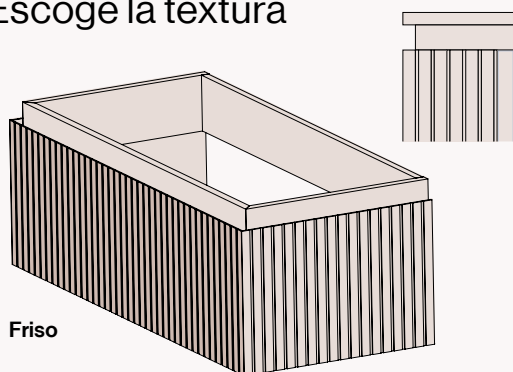

Configura y personaliza tu mueble Olympia.

A Escoge la textura