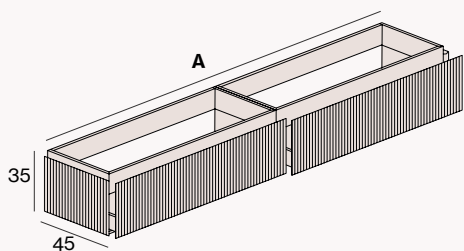

120		Y103.120.I	-	-	-	-
120		Y103.120.D	-	-	-	-
120		Y103.120.X	-	-	-	-
140		Y103.140.I	-	-	-	-
140		Y103.140.D	-	-	-	-
140		Y103.140.X	-	-	-	-
160		Y103.160.I	-	-	-	-
160		Y103.160.D	-	-	-	-
160		Y103.160.X	-	-	-	-
180		Y103.180.I	-	-	-	-
180		Y103.180.D	-	-	-	-
180		Y103.180.X	-	-	-	-
200		Y103.200.I	-	-	-	-
200		Y103.200.D	-	-	-	-
200		Y103.200.X	-	-	-	-

- Las composiciones asimétricas tienen la siguiente modulación: 120 (80+40), 140 (100+40), 160 (100+60), 180 (120+60), 200 (120+80). Otras configuraciones disponibles.
- Muebles especiales: Para medidas intermedias en anchura y/o altura tomar el precio de la medida inmediatamente superior. Fondo especial disponible de 39 a 45cm. Otros fondos consultar.
- El mueble de altura 35 no lleva sistema Decospace. Si la instalación lo permite se puede pedir sin sobreprecio.

- C Lavabo centrado
- D Lavabo derecho
- I Lavabo izquierdo
- X Lavabo doble