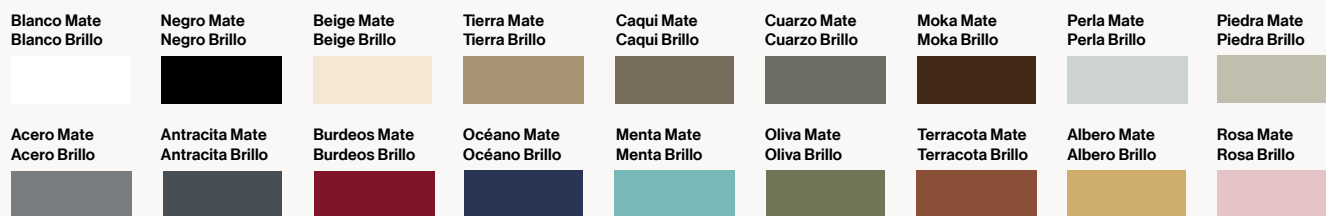

C Escoge el color del cuello

Lacados