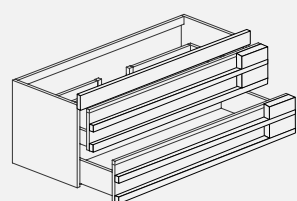

Elige & Personaliza

ELIGE ESTRUCTURA, COLOR Y TIRADOR EN TU COMPOSICIÓN

Choose & Customize. CHOOSE THE STRUCTURE, COLOR AND HANDLE FOR YOUR COMPOSITION

COMPOSICIÓN

COMPOSITION

MUEBLE 2 CAJONES

2-DRAWER VANITY