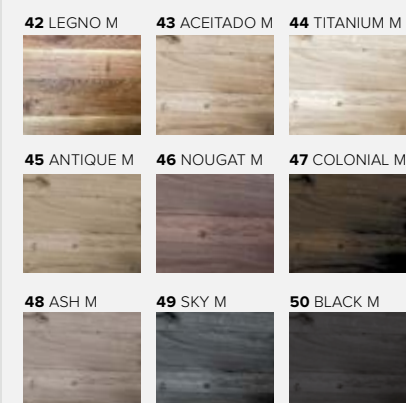

COLORES

COLORS

LACADOS BRILLO / MATE

LACQUERED MATT OR SHINING

98 / 99 COLOR RAL O NCS

ROBLE MACIZO

SOLID OAK

... COMBÍNALOS A TU GUSTO