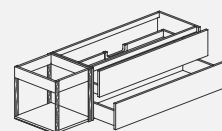

Elige & Personaliza

ELIGE ESTRUCTURA, COLOR Y TIRADOR EN TU COMPOSICIÓN
Choose & Customize. CHOOSE THE STRUCTURE, COLOR AND HANDLE FOR YOUR COMPOSITION

COMPOSICIÓN

COMPOSITION

BASE LOFT

LOFT BASE

BASE LAVABO + MÓDULO LOFT

SINK BASE + LOFT MODULE

BASE LOFT + MÓDULO 2 CAJONES

LOFT BASE + 2-DRAWER MODULE

MÓDULOS

(Personaliza tu composición, añadiendo módulos)

MODULES

(Customize your composition by adding modules)

... MÁS COMPOSICIONES